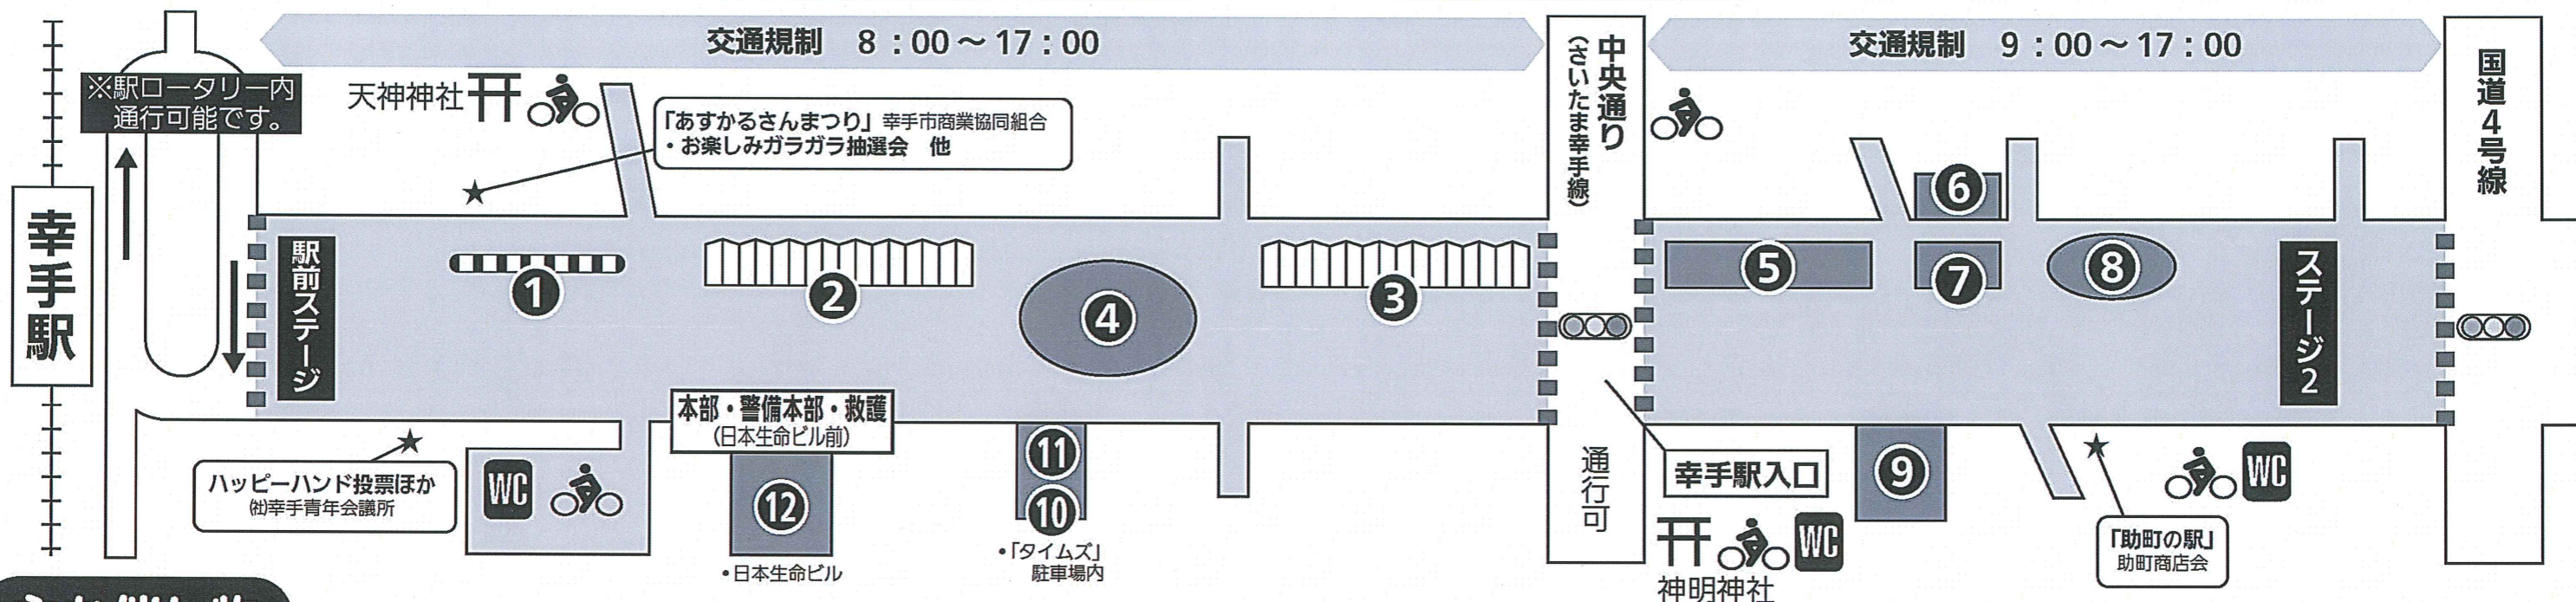

幸手市民まつりMAP

本部 TEL(43) 7111 (当日のみ)
 警備本部 TEL(43) 7110 (当日のみ)

WCはトイレです 自転車は駐輪場です

会場周辺には駐車場はございません。
 お車での来場はご遠慮ください。

主な催し物

- オープニングパレード 10:00~10:20
 中央通り付近をスタート→駅前ステージまで
 参加団体：白百合幼稚園、幸手小、幸手中、西中ほか
- アンパンマンショー 駅前ステージ
 (1回目) 11:50~12:20
 (2回目) 15:00~15:30
- 吹奏楽・楽器演奏ほか 駅前ステージ
 10:50~11:45
 ①さくら幼稚園 ②西中 ③幸手中
 13:05~13:50
 ①幸手桜高校吹奏楽 ②幸手太鼓保存会
- ものまねショー 駅前ステージ
 12:25~13:05
 長瀬剛さんのものまね。芸人「勇次」さん。
- アクロバットジャグリング (ステージ 2) 11:30~12:00
 (駅前ステージ) 13:55~14:25
- 歌謡ショー・演歌乙女隊
 主な出演者 中川京美、沢明日香、大城麻衣、イザナギタロウ、櫻井まり
 演歌乙女隊
 ※出演時間は「タイムスケジュール」をご覧ください。
- 大抽選会 駅前ステージ
 15:35~16:00
 素敵な賞品盛りだくさん。下の抽選券を使ってね！

- 市内団体のステージ発表 ステージ2 (4号側)
 吉田小学校和太鼓演奏/オモチャパコ (ジャズバンド) / さくら連阿波踊り /
 プアア (フラダンス) / 極真空手幸手道場 /
 EDS (ヒップホップダンス) / スイート (フラダンス) /
 ジャズインパルス (ジャズバンド)

- ①ミニ新幹線はやぶさ
 10:45~15:00 (受付終了)
 1回100円 (売上金は社会福祉へ募金します)
 4歳以下は無料です。走行距離は約40メートル。楽しいよ！
- ②③模擬店・商工ブース ⇒右欄参照ください
 10:00~ (店舗により終了時間は異なります)
 市内の事業所、地域の団体など32店舗が出店します。
- ④ストリートダンスステージ
 路上で大規模な踊り、パフォーマンスの発表！
 ①幸手音頭流し踊り (連合婦人会・舞踊連盟)
 ②よさこい踊り (舞香・さって乱)
 ③市武術太極拳連盟
 ④和太鼓 (幸手太鼓保存会)
 ⑤元氣アップ体操 (OB会)
 ⑥阿波踊り (さくら連ほか)
 ※出演時間は「タイムスケジュール」をご覧ください。

- ⑤フリーマーケット
 10:00~ (店舗により終了時間は異なります)
 出店数 15店舗
 掘り出し物がいっぱい！
- ⑥いちにち動物村
 10:00~15:00
 ウサギ、モルモット、アヒル、ひつじなどの小動物とのふれあいを楽しもう！

- ⑦ポニー乗馬体験
 10:00~15:00
 1回100円 (売上金は社会福祉へ募金します)
- ⑧キッズチャレンジ (商工会青年部)
 10:30~15:00
 ①ストラックアウト ②お菓子釣り
 1回100円 (売上金は社会福祉へ募金します)
 腕自慢の子あつまれ。目指せ将来の大エース！
- ⑨子ども縁日コーナー 協力 クラブ幸手
 10:00~15:00
 スーパーボール釣り/輪投げ/射的
 むかし懐かしい子ども向けの縁日を再現！
- ⑩フワフワパルーン
 協力 市コミュニティづくり推進協議会
 10:00~15:00

幸手市民まつり抽選券

本部にある抽選箱に入れてね！！

幸手市民まつり 抽選券 A (本部抽選箱へ)	幸手市民まつり 抽選券 B (ご持参ください)
10日 15:00までに抽選箱へ ふりがな 住所	10日 15:35頃から抽選会で ふりがな 住所
ふりがな 氏名	ふりがな 氏名
抽選時に抽選会場に居ないと無効です	抽選時に抽選会場に居ないと無効です

タイムスケジュール

駅前ステージスケジュール		11:00		12:00		13:00		14:00		15:00		16:00		17:00	
20分	開会セレモニー	5分	ハッピーハンドPR	15分	さくら幼稚園 楽器演奏	15分	西中学校吹奏楽	15分	幸手中学校 吹奏楽	30分	アンパンマン ショー	40分	勇次 ものまねショー (長瀬剛)	10分	幸手桜高校 吹奏楽
30分	和太鼓保存会 演奏	30分	アクロバット ジャグリング (ハリスデ)	25分	中川京美 歌謡ショー	30分	アンパンマン ショー	25分	大抽選会						