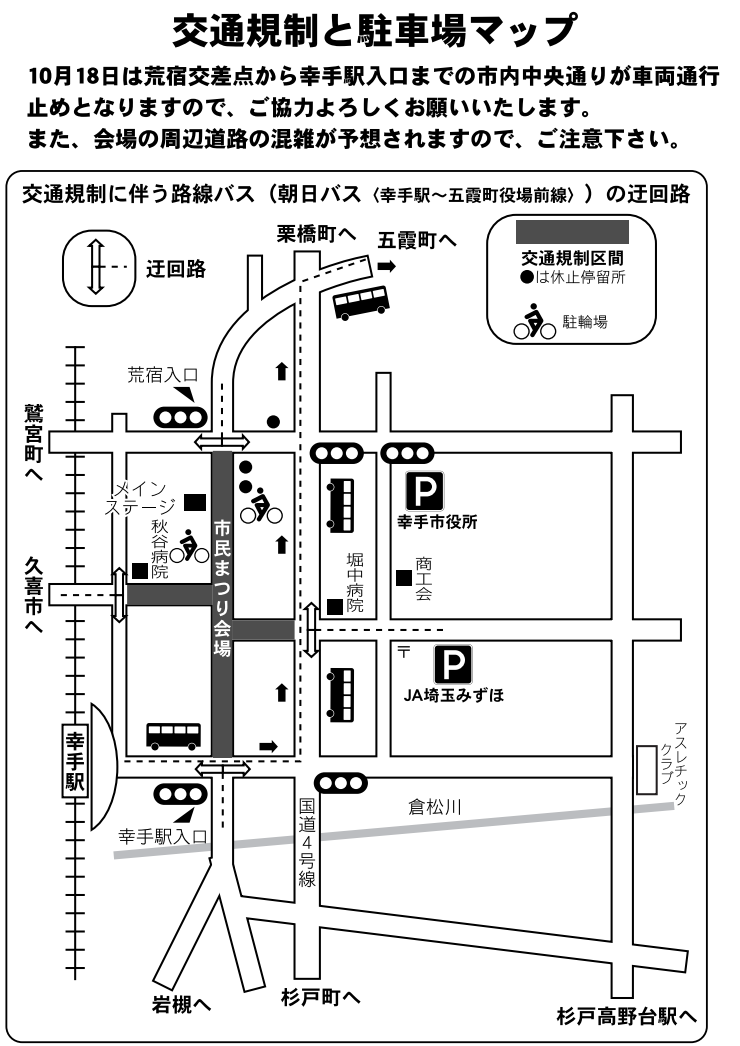

# 10/18日

はごみ箱です ※分別にご協力ください  
 WCはトイレです  
 は駐輪場です

**幸手コミュニティづくり推進協議会**  
 ・フワフワバルーン・防犯グッズ配布  
**国際交流協会 (社)幸手青年会議所**  
 ・世界の料理 ・ハッピーハンド投票、関連グッズ販売  
**商工会青年部**  
 ・餅つき・プチホットケーキサンド  
 ・ラッキーボール・ルーレットゲーム

**JA埼玉みずほ農産物品評会**  
 ※出展内容は下記参照

**模擬店商エブース(物販・飲食・展示)**

**メインステージ**

**荒宿商店会物産展**  
 物産展で500円以上お買い上げのお客様先着200名様に卵10個入パックプレゼント

**交通規制時間**  
**9:45 ~ 16:45**  
 は駐輪場  
**P**は駐車場 駐車場のスペースに限りがありますので、マイカーでのご来場はお控えください。

掘り出し物がいっぱい  
**フリーマーケット**

**イベント広場**

ストリートステージA

荒宿交差点

**栃木銀行前 助町の駅 (助町商店会)**

**クラブ幸手**  
 吹き矢・輪投げ・バルーン・ヨーヨー吊り

**ポケットパーク**  
**バンド演奏 カラオケステージ**  
 当日ど入り参加大歓迎 (カセットテープをご持参下さい)  
 11:00~16:00  
 勤労福祉会館

**本部**

TEL 44-1719 (当日のみ) (消防小屋)