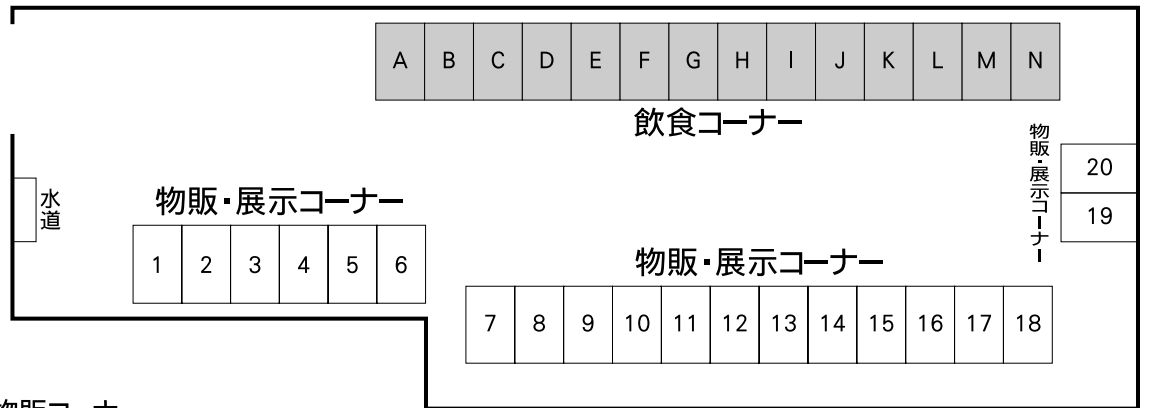

事業所名	内容
1 埼玉土建久喜幸手支部	工作教室
2 埼玉県立幸手商業高等学校	パソコンを使ってのキーホルダー作り
3 幸手市倫理法人会	バルーン・「職場の教養」配布
4 サークル青空	エアーツール・くじ・バザー品・ジュース・茶
5 四次元ポケット	玩具の販売・くじ引き
6	
7 幸手中央ロータリークラブ 倉松探検隊	ポリオワクチンのためのペットボトルキャップ回収 倉松川浄化運動・EM液・EM団子展示
8 NPO法人 テイクア施設MOKO	手作りアクセサリー・雑貨他
9 郵便事業株式会社幸手支店	切手・葉書等
10 柳浜田商店	あい鴨くんせい
11 ㈱ミヤタガス	ガス器具・暖房器具の展示・販売
12 テイクア施設さくらの里	革製品(バッグ・メガネケース・小銭入れ他)
13 幸手ロータリークラブ	健康相談・ポリオ撲滅キャンペーン
14 長山技研	バルーン
15 江森工務店	太陽光発電PR
16 ㈱春日部法人会幸手支部	花の配布・パンフレット配布
17 ミシンサービスセンター	ミシン・手作り小物類
18 幸手市商工会工業部会	ミニ畳の花瓶敷き作り
19 建設埼玉幸手支部	包丁研ぎ・工作広場椅子作り
20 権現堂川地域環境保全協議会	紙すき体験

事業所名	内容
A ㈱野本商店	赤飯・大福・まんじゅう・弁当他
B 赤とうがらし	串焼他
C 香日向ボランティアクラブ	富山県魚津漁港直送鯖の押し寿司
D 幸手明るい社会づくりの会	焼きそば・焼き鳥・生ビール
E 手作りパン工房 ブルミエール	手作りパン
F 西洋菓子 横の木	クレープ・メレンゲクッキー・マドレーヌ
G 幸手ショッピング	せんべい・スポタゲン
H ㈱美貴	とろろでん・みそおでん
I 1-めんハウス風瑠里	餃子・もつ煮うどん・生ビール他
J すし処 葉菜和	イカ焼き等
K フレッシュ・ベーカー ルフラン	調理パン・菓子パン
L 幸手市商工会女性部	うどん・そば
M 幸手市消防団第5分団OB会	焼きそば他
N R.L.Tスポーツクラブ	たこ焼き他

幸手市民まつり抽選券
本部にある抽選箱に入れてね!!

幸手市民まつり 抽選券A (本部抽選箱へ) 18日 15:00までに抽選箱へ ふりがな住所	幸手市民まつり 抽選券B (ご持参ください) 18日 15:45頃から抽選会です ふりがな住所

※幸手市民まつりにおけるイベント等は、事情により内容が変更される場合もあります。