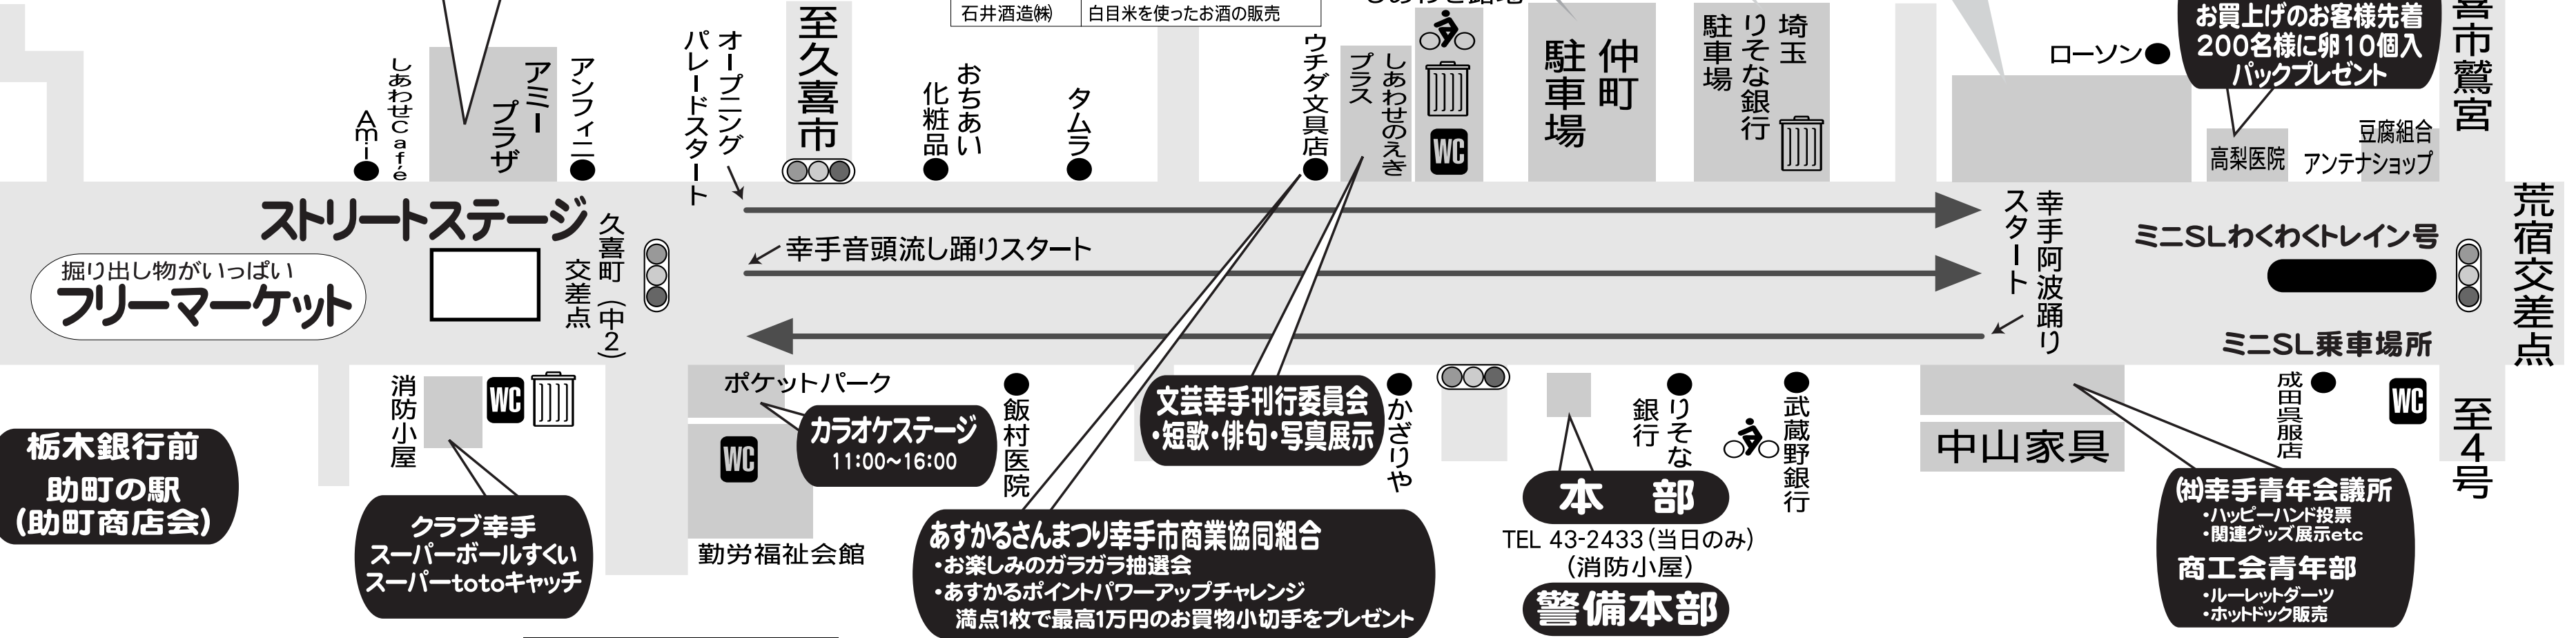

物販コーナー	
事業所名	内容
1 ミシンサービスセンター	ミシン・手作り小物類
2 幸手中央ロータリークラブ	ペットボトルキャップ回収、無料健康相談(13:30~)
3 倉松探検隊	倉松川浄化のEM活性液
4 埼玉土建久幸幸手支部	工作教室・住宅相談など
5 サークル青空	エアー玩具・くじ・パザー品・ジュース・茶
6 埼玉県立幸手商業高等学校	パソコンを使ったシール作り
7 幸手市倫理法人会	野菜の種、職場の教養配布
8 四次元ポケット	玩具・雑貨の販売・くじ引き
9 デイケア施設さくらの里	革製品(バッグ・メガネケース・キーホルダー他)
10 街ミヤタガス	ガス器具の展示等
11 NPO法人 デイケア施設MOKO	雑貨
12 江森工務店	木工品販売
13 幸手ロータリークラブ	市民健康相談・ポリオ撲滅の募金活動
14 郵便事業株式会社幸手支店	切手・葉書等

事業所名		内容	
15 幸手市商工会工業部会	雑貨等の販売		
16 建設埼玉幸手支部	プランタン・椅子作り、工作広場		
17 権現堂川地域環境保全協議会	ケナフ紙すき体験		

メインステージスケジュール											
10:00	11:00	12:00	13:00	14:00	15:00	16:00	17:00				
20分 オープニング(和太鼓演奏)	20分 除幕式	15分 ドナルドショー	15分 幸手中学校	30分 クレヨンしんちゃん 着ぐるみショー	15分 幸手高等学校	15分 中川京美ショー	20分 阿波踊り	15分 BMX自転車ショー	15分 フラダンス	15分 クレヨンしんちゃん 着ぐるみショー	35分 閉会セレモニー(抽選会)
20分 開会セレモニー	15分 さくら幼稚園	15分 幸手小学校	20分 空手演舞	10分 幸手商業高校	15分 三味線演奏	20分 和太鼓演奏	20分 深明日香ショー	20分 大城麻衣ショー	30分 クレヨンしんちゃん 着ぐるみショー	35分 閉会セレモニー(抽選会)	
挨拶・来賓紹介等	鼓笛隊	吹奏楽	吹奏楽	極真空手幸手支部	ちんどんブレイク披露	吹奏楽	民謡連合会	歌謡ショー	幸手市太鼓保存会	歌謡ショー	女性部

はごみ箱です ※分別にご協力ください
WC はトイレです
は駐輪場です

幸手コミュニティづくり推進協議会
・フワフワバルーン・防犯グッズ配布
国際交流協会
・世界の料理
エコカー展示

JA埼玉みずほ農産物品評会

団体名	出展内容
JA埼玉みずほ	まんじゅう、おにぎり等の販売 農産物品評会
特別栽培米部会	特別栽培米の試食・販売
幸手市農業後継者部会	その他農産物の販売
幸手地産地消研究会	市内の農産物の販売 漬物の試食・販売
幸手市園芸出荷協議会	野菜の販売
石井酒造(株)	白目米を使ったお酒の販売