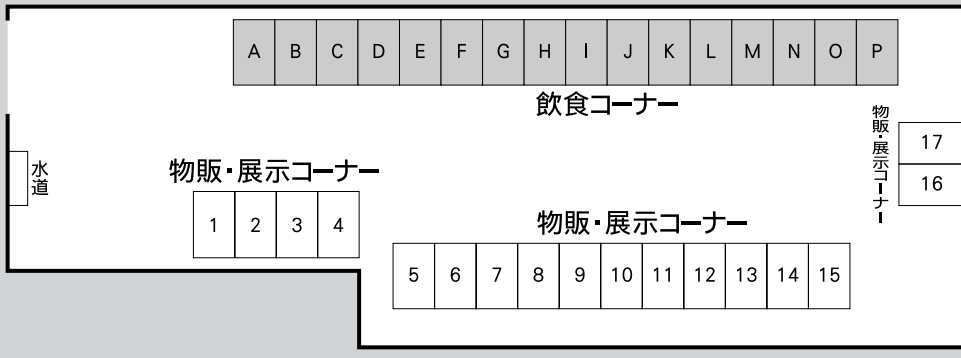

模擬店商工ブースご案内

飲食コーナー	
事業所名	内容
A 香日向ボランティアクラブ	焼きそば
B 側野本商店	お赤飯・山菜・五目ちらし・おにぎり・雑煮他
C さし処 葉菜和	イカ焼き等
D 日輪ふるさと家	韓国料理(チヂミ、トッポギ、タッカルビ等)
E フレッシュ・ペーカリー ルフラン	調理パン・菓子パン・ラスク等
F 幸手市商工会女性部	うどん・そば
G 赤とうがらし	串焼他
H 西洋菓子 横の木	クレープ・桜パウンド・マドレーヌ他
I 手作りパン工房 プルミエール	カレーパン、焼菓子、フライ類、スナックパン
J 幸手明るい社会づくりの会	焼鳥・生ビール、コーヒー・お茶サービス
K 納美貴	ところてん・おでん・焼まんじゅう
L 幸手ショッピング	みそせんべい・スパタゲン
M サンパンダ	カレー・ナン
N 高橋酒店	ビール、ワイン、カルツォンチーネ
O 幸手市消防団第5分団08会	焼きそば他
P R.I.Tスポーツクラブ	たこ焼き他