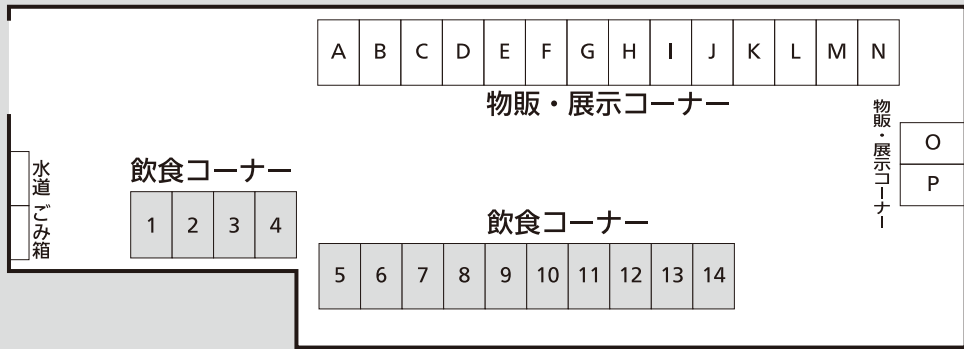

**模擬店商工ブースご案内**

飲食コーナー		
事業所名	内容	
1 御野本商店	お赤飯・おにぎり・あげもち・餅類・弁当他	
2 春日向ボランティアクラブ	焼きそば	
3 幸手市商工会女性部	うどん・そば	
4 すし処 葉菜和	イカ焼き・マグロの串焼き	
5 インド料理 サナン	インドカレー・ナン・タンドリーチキン等	
6 幸手明るい社会づくりの会	焼鳥・生ビール	
7 赤とうがらし	串焼他	
8 南三友企画グループ	焼きそば・オムソバ・お好み焼き他	
9 らーめんハウス風福里	餃子・もち煮込・生ビール・アルコール類	
10 軽飲食組合	焼きとり・生ビール・きりたんぼ	
11		
12 幸手市消防団第5分団OB会	焼きそば他	
13 R.I.Tスポーツクラブ	たこ焼き他	
14 幸手ショッピング	みそせんべい・スパタゲン	

物販コーナー		
事業所名	内容	
A 埼玉県立幸手商業高等学校	名刺・ポストカード	
B 西洋菓子 横の木	マドレーヌ・メレンゲ・クッキー・クレープ	
C 四次元ポケット	玩具・雑貨	
D さくらの里	手作り菓製品 (バッグ・小銭入れ・メガネケース他)	
E 南ミヤタガス	ガス器具・水回り品展示・スープ試飲会	
F サークル青空	エアー玩具・くじ・パザー品・ジュース・茶	
G 幸手市商工会工業部会	こんにやく・新そば・雑貨等の販売	
H 郵便事業株式会社幸手支店	切手等	
I 江森工務店	木工品販売	
K 幸手市倫理法人会	教育冊子の無料配布・お菓子無料のつかみ取り	
L 埼玉土建久喜幸手支部	木工品・竹工作など	
M 倉松探検隊	EM活性液・倉松川浄化活動	
幸手中央ロータリークラブ		