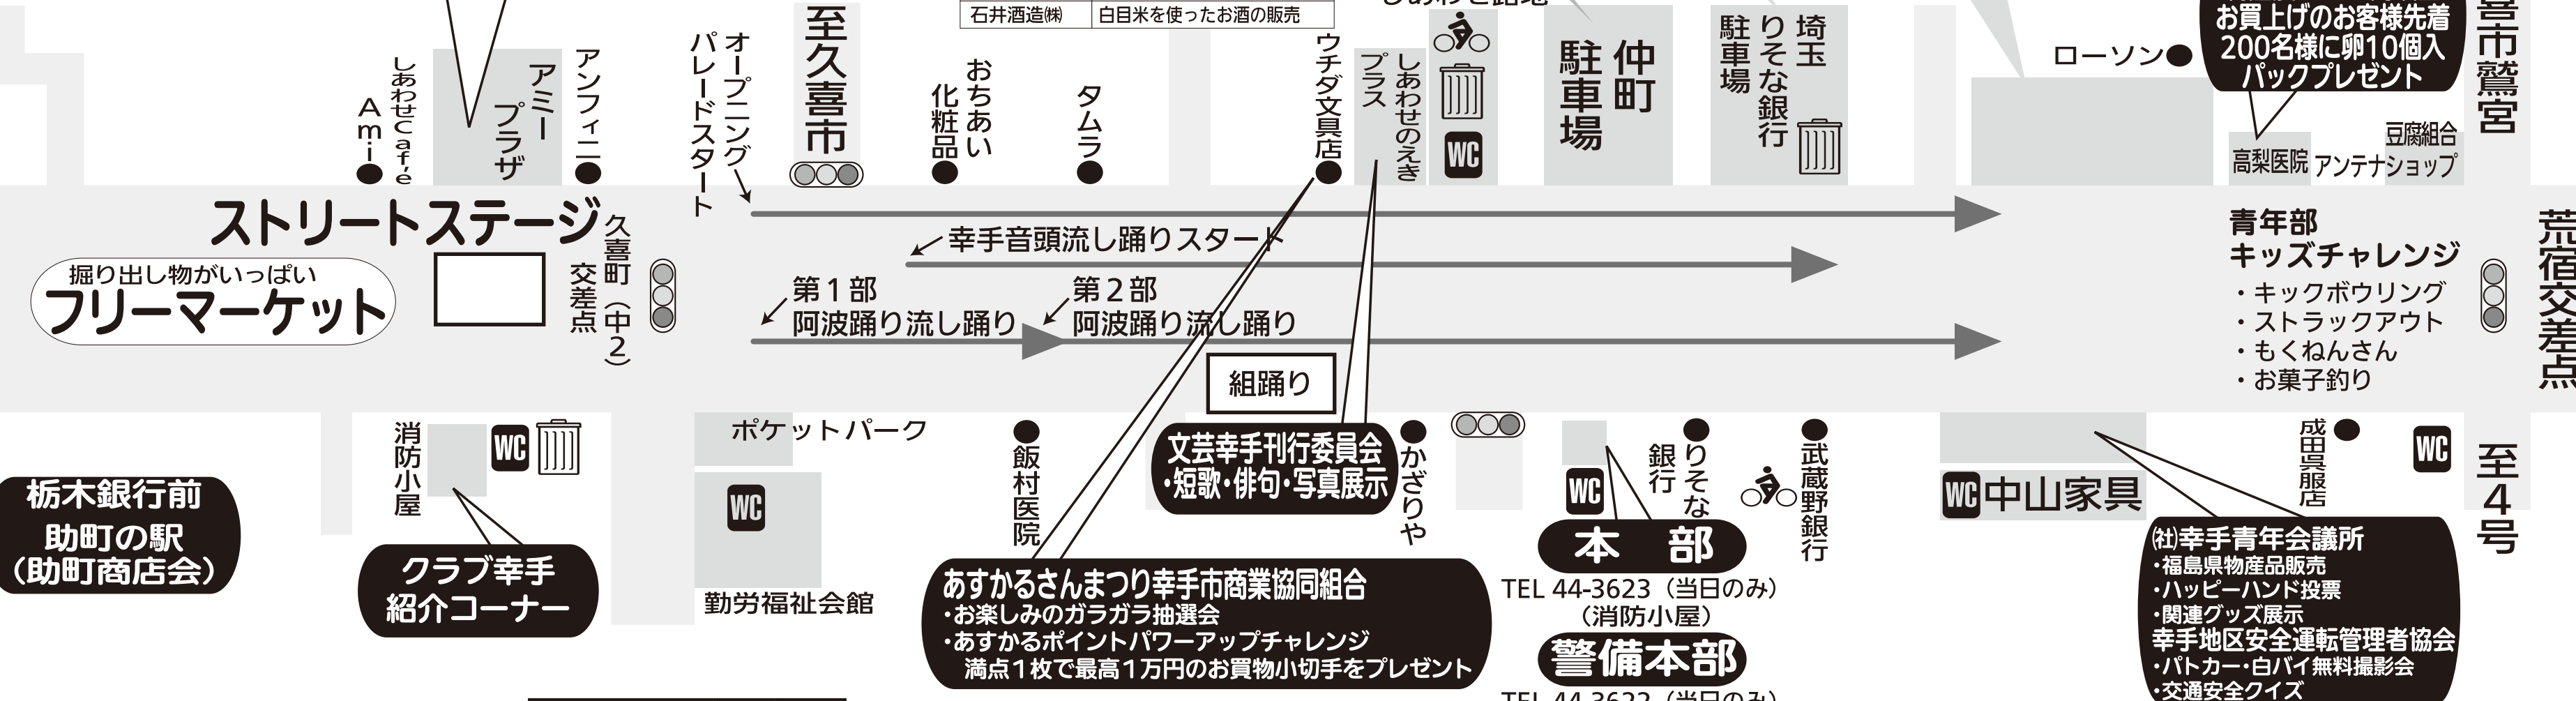

物販コーナー		
事業所名	内容	
N 埼玉県宅地建物取引業協会 埼玉支部北葛ブロック	宅建業、相談会	
O 権現堂川地域環境保全協議会	紙すき体験	
P 建設埼玉幸手支部	工作広場 (プランタン椅子作り)	

メインステージスケジュール											
10:00	11:00	12:00	13:00	14:00	15:00	16:00	17:00				
20分 オープニングパレード	5分 青年会議所	15分 幸手小学校	10分 日本保健医療大学 ダンスサークル(セブン)	10分 幸手商業 高校	15分 三味線演奏	20分 和太鼓演奏	10分 深明日ショー	30分 アパレルショー	30分 閉会セレモニー (抽選会)		
20分 開会 セレモニー	15分 さくら 幼稚園	15分 幸手中学校	30分 アパレルショー	15分 幸手高等学校	15分 中川原ショー	15分 幸手奇術愛好会	20分 アパレル スタイリングショー	15分 フラダンス			
挨拶・来賓紹介等	鼓笛隊	吹奏楽	吹奏楽	ちんぷんステップ披露	吹奏楽	光話会	歌謡ショー	幸手和大鼓保存会	マシッパショー	歌謡ショー	アパレルショー

はごみ箱です ※分別にご協力ください  
WCはトイレです  
は駐輪場です

**幸手コミュニティづくり推進協議会**  
・フワフワバルーン・防犯グッズ配布  
**国際交流協会**  
・世界の料理  
**商工会青年部ブース**  
・東日本大震災支援ブース

**JA埼玉みずほ農産物品評会**

団体名	出展内容
JA埼玉みずほ	まんじゅう、おにぎり等の販売 農産物品評会
特別栽培米部会 幸手市農業後継者部会	特別栽培米の試食・販売 その他農産物の販売
幸手地産地消 研究会	市内の農産物の販売 漬物の試食・販売
幸手市園芸出 荷協議会	野菜の販売
石井酒造(株)	白目米を使ったお酒の販売

**至久喜市驚宮**  
荒宿商店会物産展  
物産展で500円以上  
お買い上げのお客様先着  
200名様に卵10個入  
パックプレゼント  
豆腐組合  
高梨医院 アンテナショップ

**栃木銀行前 助町の駅 (助町商店会)**

**クラブ幸手 紹介コーナー**

**あすかるさんまつり幸手市商業協同組合**  
・お楽しみのガラガラ抽選会  
・あすかるポイントパワーアップチャレンジ  
満点1枚で最高1万円のお買物小切手をプレゼント

**交通規制と駐車場マップ**  
10月16日は荒宿交差点から幸手駅入口までの市内中央通りが車両通行止めとなりますので、ご協力よろしくお願いいたします。また、会場の周辺道路の混雑が予想されますので、ご注意ください。

**交通規制時間**  
**9:45 ~ 16:45**  
**は駐輪場**  
**Pは駐車場**  
駐車場のスペースに限りがありますので、マイカーでのご来場はお控えください。  
※幸手市民まつりにおけるイベント等は、事情により内容が変更される場合もあります。