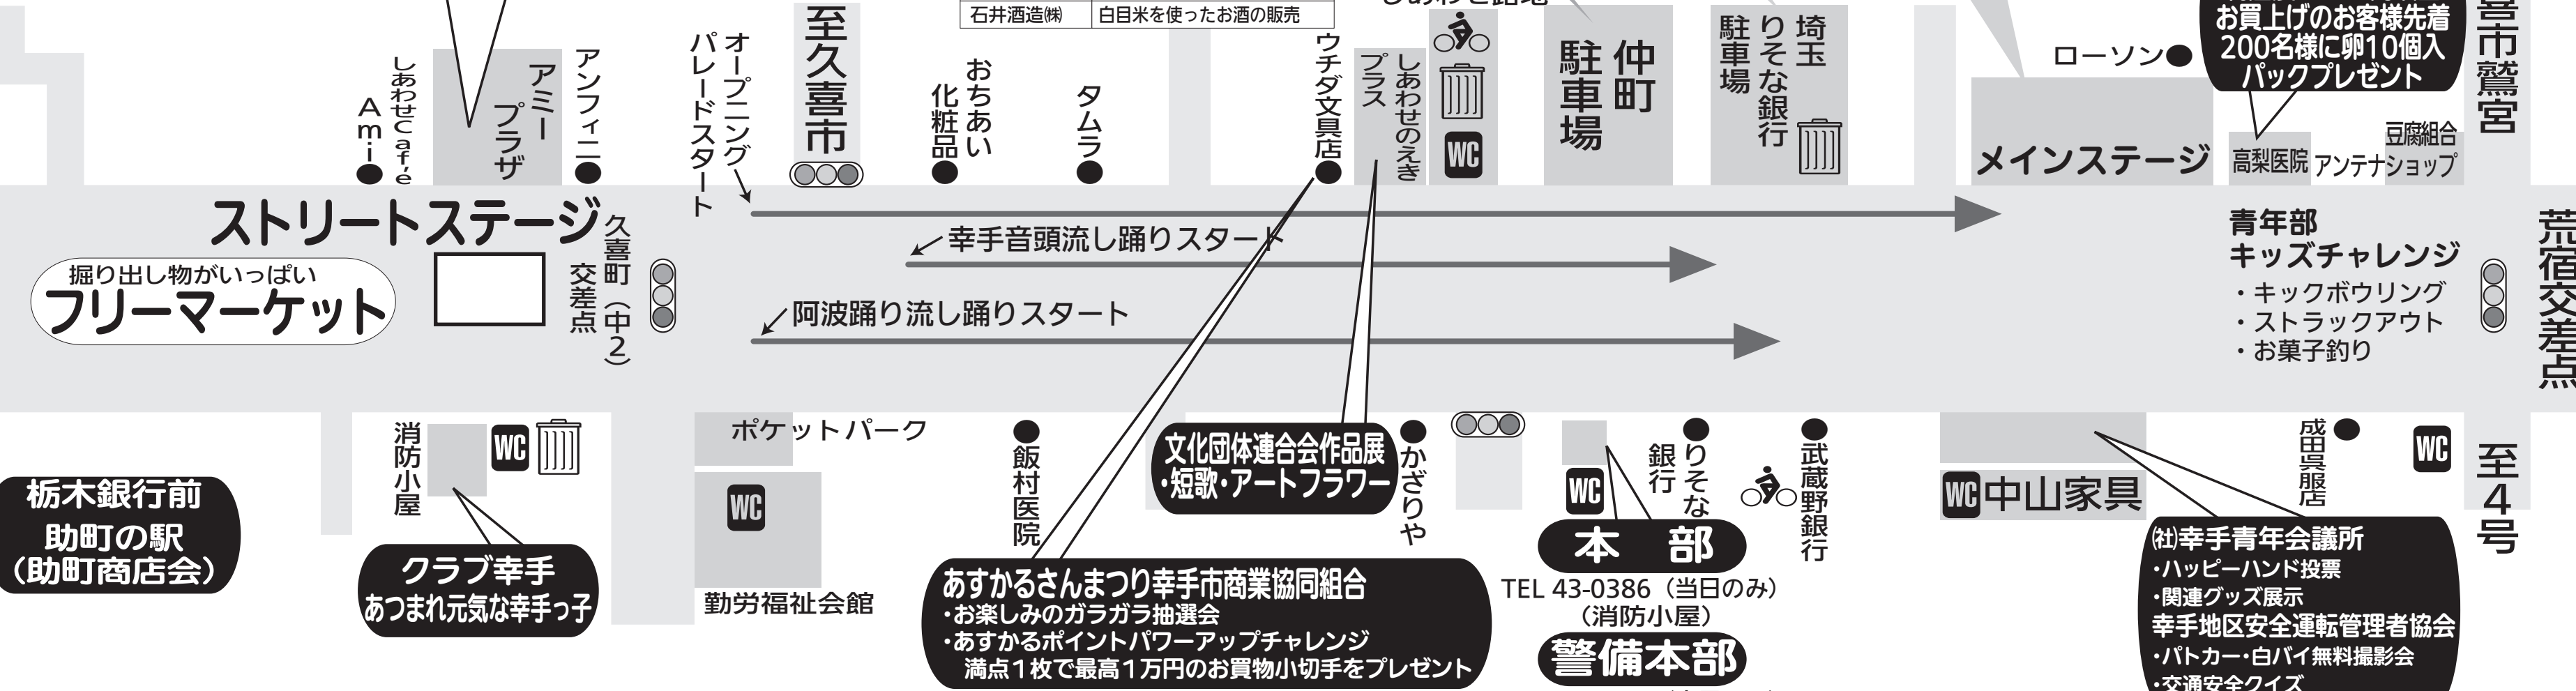

飲食コーナー	
事業所名	内容
A	菊日向ボランティアクラブ 焼きそば
B	幸手ショッピングハリカ みそせんべい・災害時の食品
C	西洋菓子 横の木 マドレーヌ・メレンゲ・クッキー・クレープ
D	インド料理 サナン インドカレー、インド料理
E	まま事屋 合鴨ごはん、合鴨焼おにぎり
F	幸手市商工会女性部 うどん・そば
G	幸手明るい社会づくりの会 焼鳥・生ビール
H	赤とうがらし 串焼、焼きおにぎり
I	すし処 葉菜和 イカ焼き・玉子焼き
J	物野本商店 おこわ、ちらし、大福、塩あんびん他
K	陶三友企画グループ 焼きそば・オムソバ・フランク他
L	居酒屋横町 やまば、フランクフルト、からあげ、フライドチキン、アルコール類
M	幸手市消防団第5分団 ジャパニター、飲料水、その他

事業所名		内容	
N	幸手市消防団第5分団OB会	焼きそば、カレーライス、その他	
O	RIT	たこ焼き他	
P	らーめんハウス風瑠里	餃子・モツ煮込み・酒類	

はごみ箱です WCはトイレです ♿は駐輪場です ※分別にご協力ください

幸手コミュニティづくり推進協議会
・フワフワバルーン・防犯グッズ配布
国際交流村
・世界の料理

韓国(海鮮チヂミ)、ベトナム(生春巻)
インドネシア(ジャンボえびせん)
フィリピン(炭焼きバーベキュー)

J A 埼玉みずほ農産物品評会

団体名	出展内容
J A 埼玉みずほ	まんじゅう、おにぎり等の販売 農産物品評会
特別栽培米部会 幸手市農業後継者部会	特別栽培米の試食・販売 その他農産物の販売
幸手地産地消研究会	市内の農産物の販売 漬物の試食・販売
幸手市園芸出荷協議会	野菜の販売
石井酒造(株)	白目米を使ったお酒の販売

メインステージスケジュール								
10:00	11:00	12:00	13:00	14:00	15:00	16:00	17:00	
20分 オープニング パレード	5分 青年会議所	15分 幸手小学校	15分 E.D.ステップ ホップダンス	10分 幸手商業 高校	25分 歌謡ショー	10分 幸手奇術愛好会	30分 秋たま太鼓と遊ぼう	15分 閉会セレモニー
20分 開会 セレモニー	15分 さくら 幼稚園	15分 幸手中学校	30分 秋たま太鼓と遊ぼう	15分 幸手演劇	20分 和太鼓演奏	25分 パルソン パフォーマンショー	15分 フラダンス	15分 抽選会
挨拶・来賓紹介等	ハッピーハンド紹介	鼓笛隊	吹奏楽	ダンス	ちんぷんステップ披露	極真空手幸手道場	中川京美・沢明日香	幸手市大館保存会
						マジックショー	パルソンパフォーマー	女性部
								青年部

交通規制と駐車場マップ
10月21日は荒宿交差点から幸手駅入口までの市内中央通りが車両通行止めとなりますので、ご協力よろしくお願いいたします。また、会場の周辺道路の混雑が予想されますので、ご注意ください。

交通規制時間
9:45 ~ 16:45

駐輪場
Pは駐車場
駐車場のスペースに限りがありますので、マイカーでのご来場はお控えください。

※幸手市民まつりにおけるイベント等は、事情により内容が変更される場合もあります。