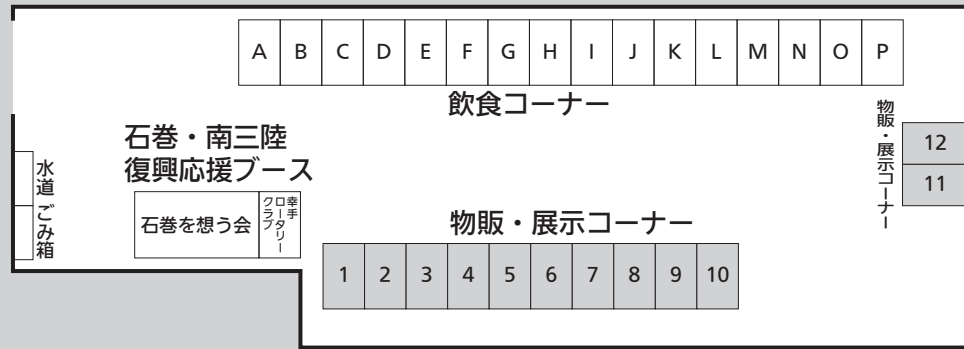

模擬店商工ブースご案内

物販・展示コーナー	
事業所名	内容
1	さくらの里 革製品(巾着・お守り・お札入れ・お守り入れ)
2	倉松探検隊 EM活性液プレゼント、無料健康相談、ペットボトルキャップ回収
3	幸手中央ロータリークラブ ペットボトルキャップ回収
4	埼玉県立幸手商業高等学校 名刺・ポストカード、名前シール
5	サークル青空 パザール品、飲み物、ペットボトル缶
6	幸手市倫理法人会 お菓子のつかみどり
7	江森工務店 木工品他
8	南ミヤタガス ガス器具・水回り品の展示・スープ試飲
9	埼玉建設久幸幸手支部 木工細工など
10	幸手市商工会工業部 パザール品の販売、新そばの販売
11	宅地建物取引業協会埼玉支部 不動産フェア『不動産無料相談会』
12	建設埼玉幸手支部 工作広場(木製椅子作り)
12	権現堂川地域環境保全協議会 紙すき