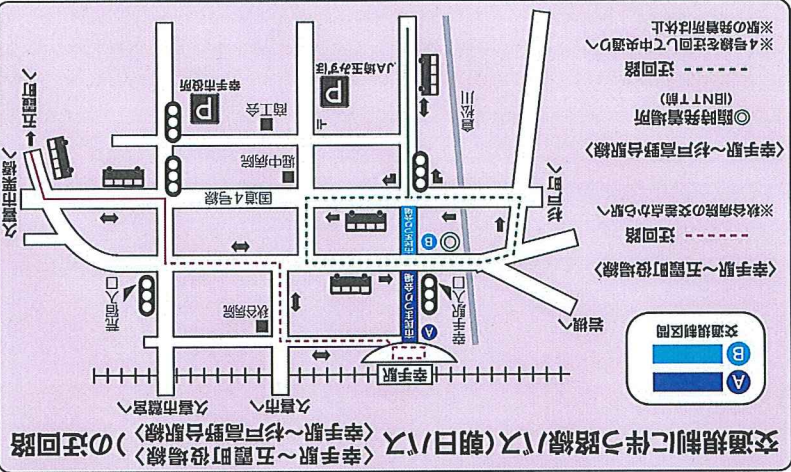

祝 第21回 幸手市民まつり

ご協賛ありがとうございます(敬称略)

協賛団体名 団体につきましては協賛金額を掲載しております

- 幸手市観光協会 協賛金額 100,000円
- 幸手工業団地 桜和会
- 幸手商店会連合会
- 協賛金額 50,000円
- 幸手中央-91-クラブ
- 幸手ロー-91-クラブ
- 幸手市環境整備組合連合会
- 幸手市商工会
- 幸手市防災安全協議会
- 協賛金額 30,000円
- 公益社団法人 春日部法人会 幸手支部
- 建設埼玉埼郡地区本部幸手支部
- 協賛金額 10,000円
- 事業用自動車交通安全協議会
- 協賛金額 5,000円
- 幸手市歯科医師会
- 幸手市環境整備女性会
- 幸手市倫理法人会
- 幸手市日本中国友好協会
- 幸手市体育協会
- 公益社団法人 幸手市シルバー人材センター
- 幸手市国際交流協会
- 幸手市観光協会
- 幸手市飲食組合

協賛企業名 企業につきましては、企業名のみ五十音順で掲載しております

- 青木二二ル
- 青木洋品店
- 秋谷病院
- 株式会社 アクト企画
- アサヒペーパー株式会社 埼玉支社
- アソビ雑貨 レンゾクラ
- 味処 ぶじこ
- 岸業工務舎-一般建築士事務所株式会社 岸業建設
- アットホーム-21幸手
- 鵜田&こみど
- 居酒屋 RIN
- 石井酒造 株式会社
- 石大菓子店
- 株式会社 石塚洋品店
- 株式会社 1701
- 株式会社 1703
- 有限会社 1703
- 若間商店
- ウチダ
- 株式会社 ウチダ
- 有限会社 雲寿堂
- 料理士法人 英智 幸手事務所
- エクスラム 有限会社
- NTT東日本埼玉支店
- 江崎工務店
- 有限会社 大久保祭祭
- 有限会社 大里商店
- 株式会社 大塚自動車修理所
- オーロル東城屋
- おさかな料理 魚乃
- 小沢かた料理 株式会社
- おちあひ化粧品店
- お肌のフサイクルーム まるみや
- 医療法人 回生会 石塚医院
- 有限会社 祐吉自動車商会
- 家庭のエルキヤ
- 割烹 浦井 海邊家
- 割烹 ときわ
- 割烹 はずろ
- カタマアソビ埼玉
- 株式会社 金子包装 株式会社
- 株式会社 木型製作所
- 鴨のりとこと たからや 光徳
- 株式会社 カナチ薬品 幸手店
- 義語家
- 岸本 翔生
- 学校法人 共済学園 日本保健医療大学

交通規制と駐車場マップ

A 8:00 ~ 17:00

B 9:00 ~ 17:00

※幸手市民まつりにおけるイベント等は、事情により内容が変更される場合もあります。