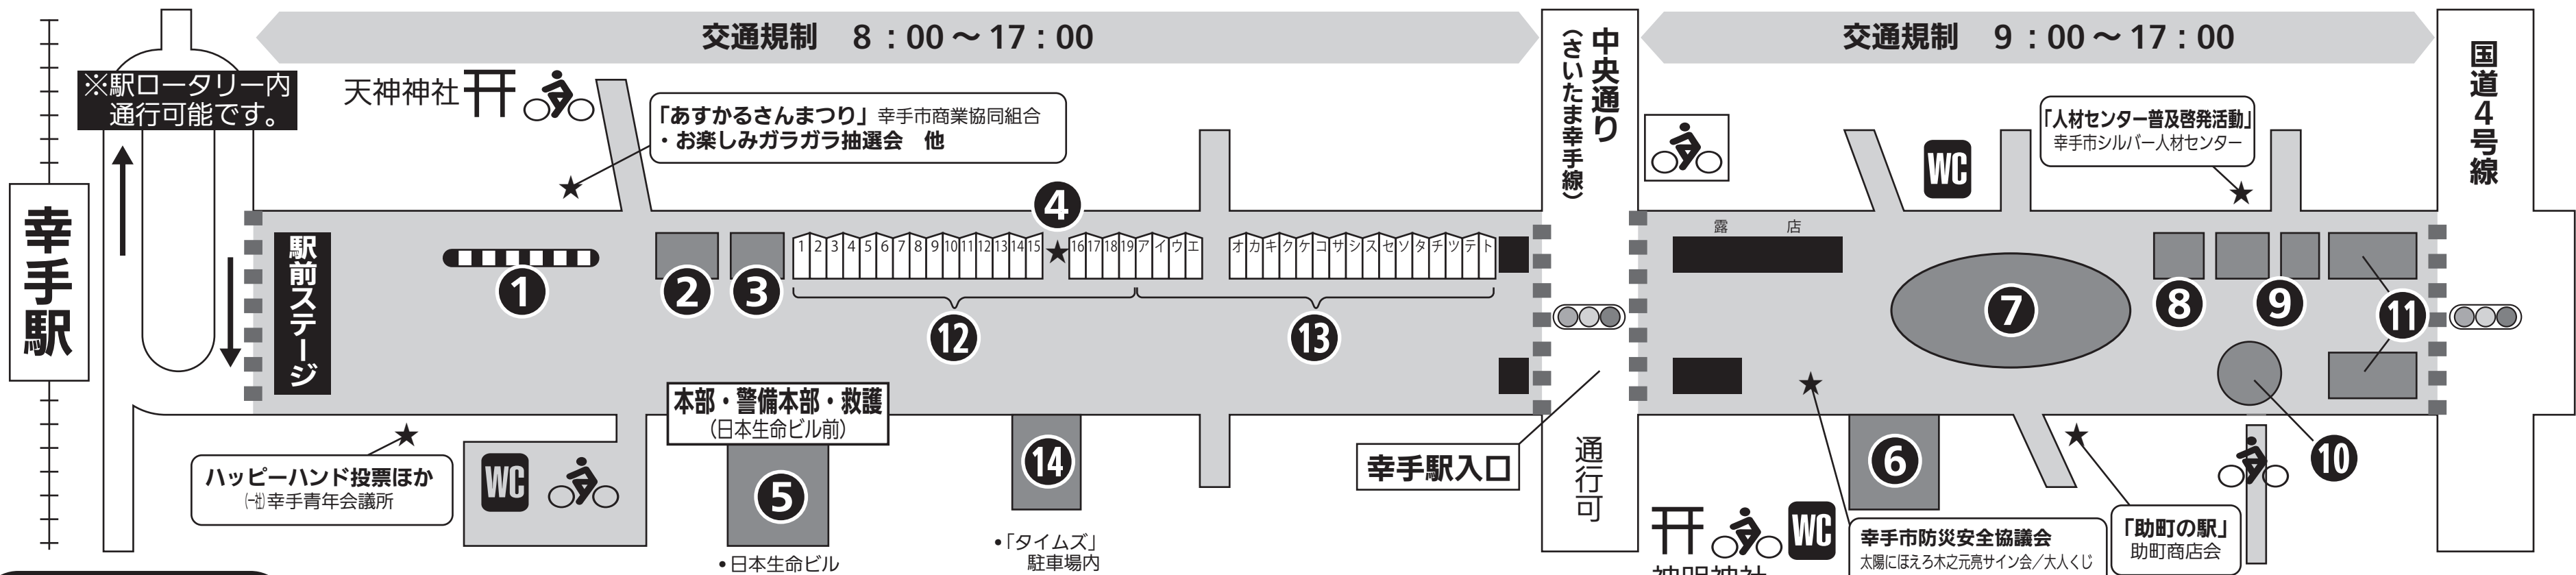

幸手市民まつりMAP

本部 TEL(44) 2531 (当日のみ)
警備本部 TEL(44) 2532 (当日のみ)

WC はトイレです ♿ は駐輪場です

会場周辺には駐車場はございません。
お車での来場はご遠慮ください。

主な催し物

- オープニングパレード 9:45~10:00
中央通り付近をスタート⇒駅前ステージまで
参加団体：白百合幼稚園、幸手小、幸手中、西中ほか
- ジパニャン・コマさんバラエティショー 駅前ステージ
(1回目) 12:15~12:50
(2回目) 14:55~15:30
- 吹奏楽・楽器演奏ほか 駅前ステージ
10:40~11:35
①さくら幼稚園 ②幸手中学校 ③西中学校
- 和太鼓演奏 駅前ステージ
12:55~13:25
幸手和太鼓保存会
- ものまねショー
(駅前ステージ) 11:40~12:10
(ストリートステージ) 13:50~14:20
マイケルジャクソンのものまね。芸人「マイコーりょう」さん
- 中国雑技ショー
(ストリートステージ) 11:00~11:25
(駅前ステージ) 14:25~14:50
- 歌謡ショー
13:30~14:05
主な出演者 中川京美さん他、市内演歌歌手の皆さん
- 大抽選会 駅前ステージ
15:35~16:00
素敵な賞品盛りだくさん。下の抽選券を使ってね！

- ⑧キッズチャレンジ (商工会青年部)
10:30~15:00
①お菓子釣り ②ルーレットダーツ ※1回 100円
※同時開催/宮城県南三陸特産品の販売(復興支援)
- ⑨いちにち動物村・ポニーの乗馬体験
10:00~15:00
ウサギ、モルモット、アヒルなど小動物とのふれあいを楽しもう！
※ポニー乗馬体験は、1回100円。(売上金は社会福祉へ寄付)

- ⑩フワフワバルーン 10:00~15:00
協力 市コミュニティづくり推進協議会
- ⑪フリーマーケット 掘り出し物を探せ！
10:00~ ※出店数 16店舗
(店舗により終了時間は異なります)
- ⑫⑬模擬店・商工ブース
10:00~ ※出店数 39店舗
(店舗により終了時間は異なります)
⇒※右欄を参照ください。
- ⑭幸せ丼ぶりグランプリ
幸手産の美味しいお米を使った「丼ぶり」をお楽しみください。気に入った「丼ぶり」に投票してね！
10:00~ ※出店数 7店舗
①ニース / チャーシュー丼(ラーメン)
②小料理 ふる里 / マーボー豆腐丼
③焼肉 全 / カルビ丼(のり巻)
④居酒屋 竹のや / カレー丼
⑤居酒屋 磐梯 / 豚丼(豚串焼)
⑥居酒屋 文香 / 豚バラしょうが丼(だし巻玉子他)
⑦パブニューボサノバ / ぼっちゃ丼(焼とり・玉こん)
※幸手軽飲食組合実施。()内は他の販売品。

タイムスケジュール

駅前ステージスケジュール

10:00	11:00	12:00	13:00	14:00	15:00	16:00
20分 開会セレモニー	5分 ハッピーハンドDR	15分 さくら幼稚園 楽器演奏	15分 幸手中学校 吹奏楽部演奏	15分 西中学校 吹奏楽部演奏	30分 ものまね芸人ショー (マイコーりょう)	35分 ジパニャン・コマさん バラエティショー
			30分 幸手 和太鼓保存会 演奏	35分 中川京美 歌謡ショー (市内演歌歌手 ゲスト参加予定)	10分 幸手 桜高校 ちゃんどん	25分 中国雑技 ショー
					35分 ジパニャン・コマさん バラエティショー	25分 大抽選会 セレモニー

ストリートダンスステージスケジュール

10:00	11:00	12:00	13:00	14:00	15:00	16:00
	30分 幸手音頭流し踊り (幸手市舞踊連盟・ 連合婦人会)	25分 中国雑技 ショー	25分 幸手 和太鼓保存会 演奏	15分 ヒップホップ ダンス (E.D.S)	20分 元気アップ 体操 (元気アップOB会)	25分 ヒップホップ ダンス (Good Life Dance Class)
			20分 太極拳 (市武術 太極拳連盟)	20分 フラダンス (フラハイビス)	20分 ソーラン 踊り (さって乱)	30分 ものまね芸人 ショー (マイコーりょう)
						60分 阿波踊り (さくら連・ 南越谷阿波 踊り振興会)