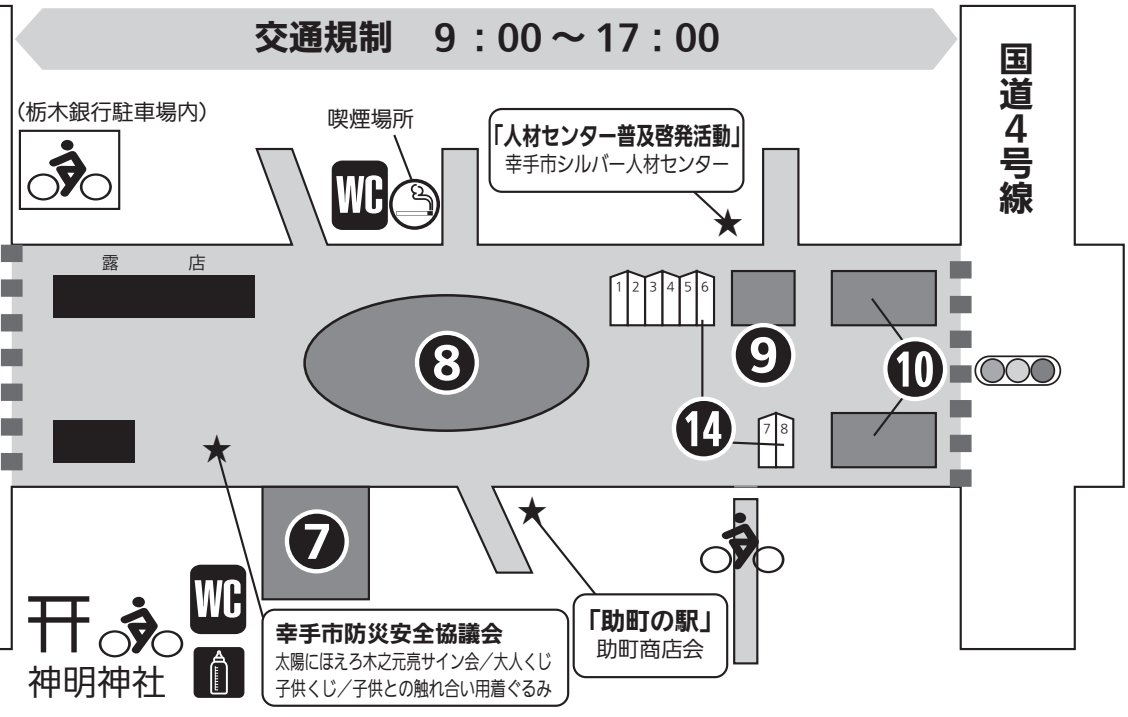

# 幸手市民まつりMAP

**本部** TEL(42) 7660 (当日のみ)  
**警備本部** TEL(42) 7661 (当日のみ)

WC はトイレです ♿ は駐輪場です 🍼 は赤ちゃんの駅です

会場周辺には駐車場はございません。お車での来場はご遠慮ください。

**⑩幸手宿うまいもん市場**  
 「米粉」を使った、幸手の新グルメをお楽しみください！  
 10:00～ ※出店数 8店舗  
 ①米粉入りシフォンケーキ他 / 珈琲 珈処  
 ②米粉を使ったあんコッペ / なかばん  
 ③鴨のスープカレー餃子 / 麺屋 葵  
 ④米粉たご焼き / たご焼き なべ三  
 ⑤米粉もちりドッグパン他 / プルミエール  
 ⑥米粉ブレンドシフォンケーキ / 雑貨カフェRoseHouse  
 ⑦米粉のもっちりシュークリーム他 / プレザンパッセ  
 ⑧さくら米子 / 石太菓子店

参加者募集！(参加無料 雨天中止)  
 ストリートイベント会場でも受付

おにぎりを指定の重さに握って、ぴったんこを狙え！  
**おにぎりぴったんコンテスト**  
 10時～ 参加申込み受付開始(先着40名)  
 12時05分～ 開始  
 ※上位3名には素敵な賞品をプレゼント。  
 おにぎりは幸手産特別栽培米コシヒカリの炊きたてのお米を使用。

力自慢大集合！俵を遠くまで投げた人が勝利！  
**俵投げコンテスト**  
 10時～ 参加申込み受付開始(各部門先着10名)  
 女性部門・キッズ部門・男性部門  
 12時35分～ 開始  
 ※上位3名には、素敵な賞品をプレゼント。

## 主な催し物

- オープニングパレード**  
 9:50~10:10  
 中央通り付近をスタート⇒駅前ステージまで  
 参加：白百合幼稚園、幸手小、幸手中、西中、幸手桜高
- それいけ！アンパンマンショー** 駅前ステージ  
 (1回目) 11:35~12:10  
 (2回目) 14:55~15:30
- 楽器演奏**(さくら幼稚園) 駅前ステージ  
 10:40~10:55
- タヒチダンス** 駅前ステージ  
 11:00~11:30  
 出演：Mahana nui tahiti
- ものまね芸人ショー「レディーエリカ」**  
 (駅前ステージ) 12:15~12:45  
 (ストリートステージ) 15:05~15:30
- ポールダンスショー「めりこ」**  
 (ストリートステージ) 11:00~11:25  
 (駅前ステージ) 14:20~14:50
- 歌謡ショー** 駅前ステージ  
 13:20~14:00  
 主な出演者 中川京美さんほか市内演歌歌手の皆さん
- 大抽選会** 駅前ステージ  
 15:35~16:00  
 素敵な商品盛りたくさん。下の抽選券を使ってね！

### ストリートイベントステージスケジュール

10:00		11:00		12:00		13:00		14:00		15:00		16:00	
		30分	幸手音頭流し踊り (幸手市舞踊連盟・連合婦人会)	25分	ポールダンスショー (めりこ)	25分	和太鼓保存会演奏	15分	ヒップホップダンス (E.D.S)	30分	おにぎりぴったんコンテスト		
								90分	俵投げコンテスト			60分	阿波踊り (幸手さくら連・南越谷阿波踊り振興会)
												25分	ものまね芸人ショー (レディーエリカ)