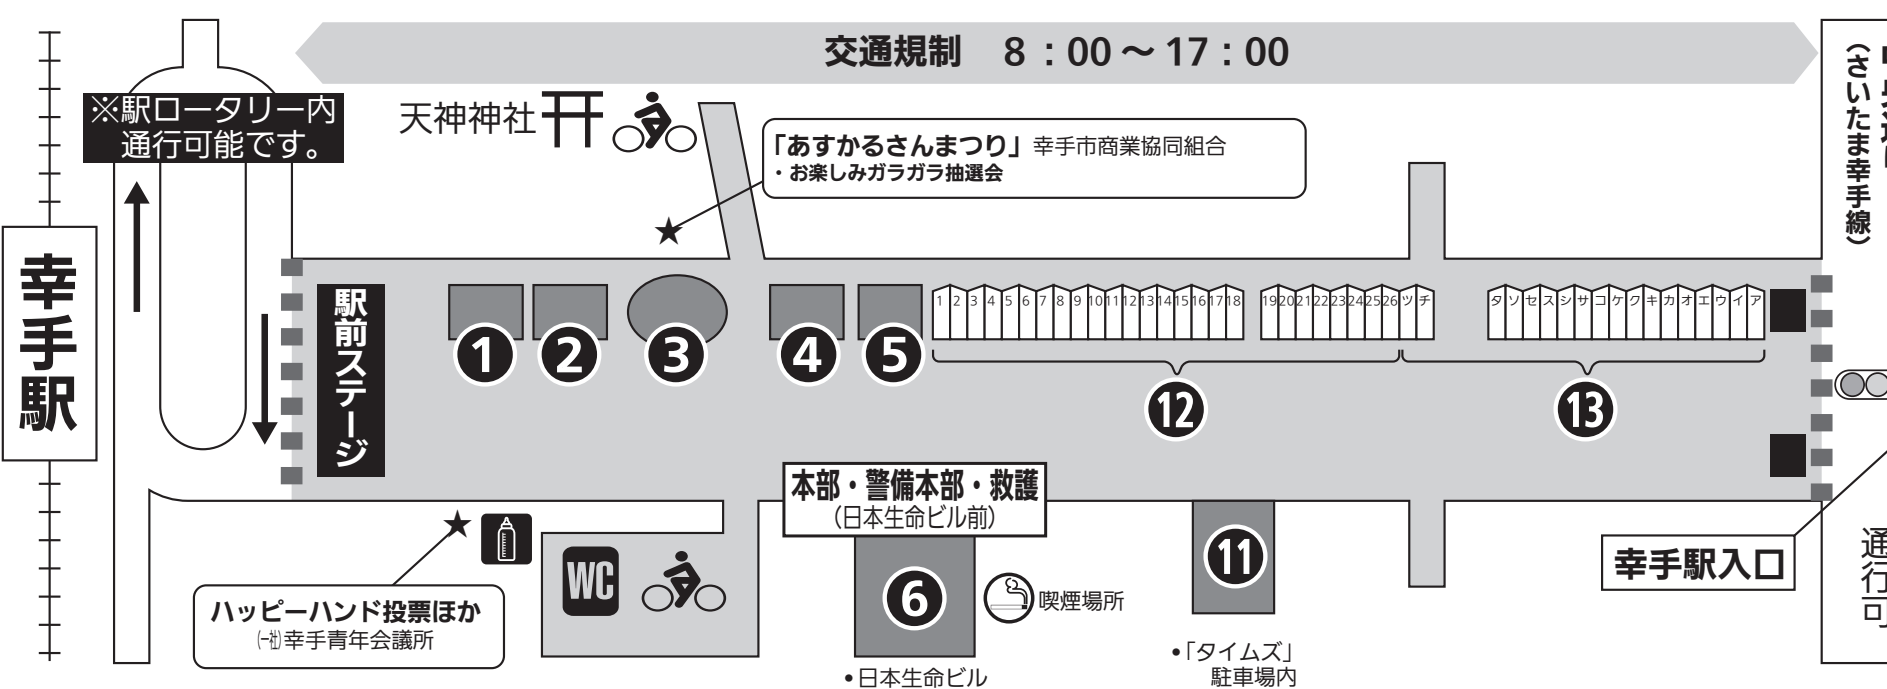

# 幸手市民まつりMAP

**本部** TEL(42) 7660 (当日のみ)  
**警備本部** TEL(42) 7661 (当日のみ)

WC はトイレです ♿ は駐輪場です 🍼 は赤ちゃんの駅です

会場周辺には駐車場はございません。お車での来場はご遠慮ください。

**⑩幸手宿うまいもん市場**  
 「米粉」を使った、幸手の新グルメをお楽しみください！  
 10:00～ ※出店数 8店舗  
 ①米粉入りシフォンケーキ他 / 珈琲 珈処  
 ②米粉を使ったあんコッペ / なかばん  
 ③鴨のスープカレー餃子 / 麺屋 葵  
 ④米粉たご焼き / たご焼き なべ三  
 ⑤米粉もちりドッグパン他 / プルミエール  
 ⑥米粉ブレンドシフォンケーキ / 雑貨カフェRoseHouse  
 ⑦米粉のもっちりシュークリーム他 / プレザンパッセ  
 ⑧さくら米子 / 石太菓子店

## 主な催し物

- オープニングパレード**  
 9:50~10:10  
 中央通り付近をスタート⇒駅前ステージまで  
 参加：白百合幼稚園、幸手小、幸手中、西中、幸手桜高
- それいけ！アンパンマンショー** 駅前ステージ  
 (1回目) 11:35~12:10  
 (2回目) 14:55~15:30
- 楽器演奏**(さくら幼稚園) 駅前ステージ  
 10:40~10:55
- タヒチダンス** 駅前ステージ  
 11:00~11:30  
 出演：Mahana nui tahiti
- ものまね芸人ショー「レディーエリカ」**  
 (駅前ステージ) 12:15~12:45  
 (ストリートステージ) 15:05~15:30
- ポールダンスショー「めりこ」**  
 (ストリートステージ) 11:00~11:25  
 (駅前ステージ) 14:20~14:50
- 歌謡ショー** 駅前ステージ  
 13:20~14:00  
 主な出演者 中川京美さんほか市内演歌歌手の皆さん
- 大抽選会** 駅前ステージ  
 15:35~16:00  
 素敵な商品盛りたくさん。下の抽選券を使ってね！